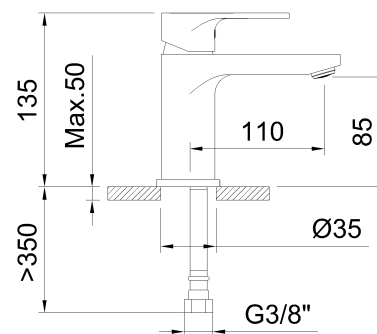

# clever

G R I F E R Í A

**REF:** 62055

**DESCRIPCIÓN:** Lavabo monomando con aireador y flexibles 3/8" >350mm.

**SERIE:** ROCKET

**GAMA:** STYLES PRO

**EAN:** 8425144267096

**NORMATIVA:** UNE 19703, UNE-EN 817

**IMAGEN PRODUCTO:**

**DIBUJO TÉCNICO:**

**ACABADO:**

Cromado

**GARANTÍA:**

**CERTIFICACIONES:**

**RECAMBIOS:**

**98791**  
Aireador

**61423**  
Base

**62218**  
Cartucho cerámico  
35

**62106**  
Maneta

**TECNOLOGÍAS:**

Grifería de apertura en frío