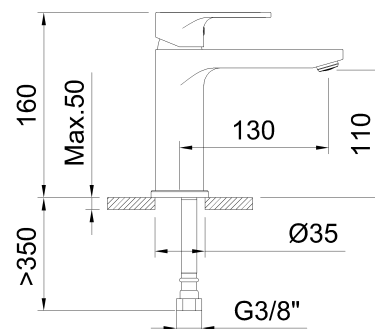

clever

G R I F E R Í A

REF: 62057

DESCRIPCIÓN: Lavabo monomando con aireador y flexibles 3/8" >350mm.

SERIE: ROCKET

GAMA: STYLES PRO

EAN: 8425144267102

NORMATIVA: UNE 19703, UNE-EN 817

IMAGEN PRODUCTO:

DIBUJO TÉCNICO:

ACABADO:

Cromado

GARANTÍA:

CERTIFICACIONES:

RECAMBIOS:

98791
Aireador

61423
Base

62218
Cartucho cerámico
35

62106
Maneta

TECNOLOGÍAS:

Grifería de apertura en frío

clever

G R I F E R I A

EXPLOSIONADO: