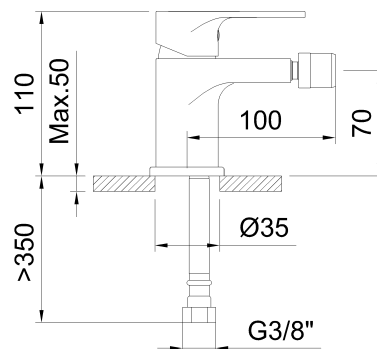

clever

G R I F E R Í A

REF: 62063

DESCRIPCIÓN: Bidé monomando con aireador a rótula y flexibles 3/8" >350mm.

SERIE: ROCKET

GAMA: STYLES PRO

EAN: 8425144267133

NORMATIVA: UNE 19703, UNE-EN 817

IMAGEN PRODUCTO:

DIBUJO TÉCNICO:

ACABADO:

Cromado

GARANTÍA:

CERTIFICACIONES:

RECAMBIOS:

98789
Aireador

61423
Base

99817
Cartucho cerámico
35

62107
Maneta

clever

G R I F E R Í A

EXPLOSIONADO: