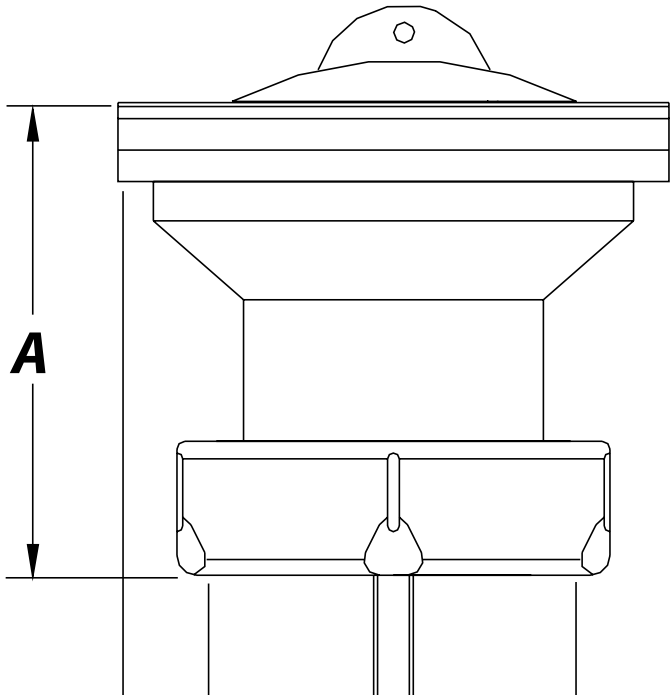

Referência	Medidas	Carac.	u./caixa
011016	1 1/4 X 70	-	50
011028	1 1/2 X 70	-	50

JUNTAFIX **EN 274**

EN274

Válvulas saída com tampão branca

Dimensões

Referência	-	A	BØ	CØ
011016	1 ¼"	56	70	32
011028	1 ½"	59	70	40