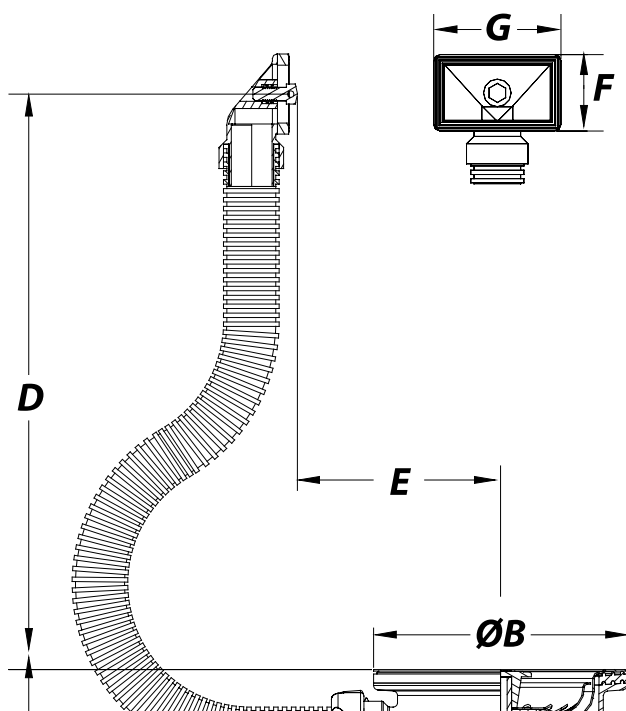

# S-237 - Válvula cesta com respiro rectangular

Referência	Medidas	Carac.	u./caixa
014059	1 1/2 X 115	-	25

Válvula cesta com respiro flex., banca aço inox., Granito, composto, fibra, etc

## Dimensões

Referência	-	A	BØ	CØ	D	E	F	G
014059	1 1/2"	69	115	40	185 máx.	120 máx.	36	60