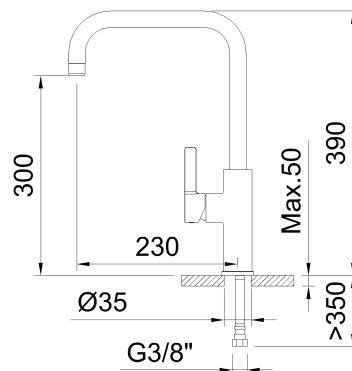

# clever

G R I F E R Í A

**REF:** 61185

**DESCRIPCIÓN:** Fregadero monomando con aireador, caño giratorio y flexibles 3/8" >350mm.

**SERIE:** ALPINA

**GAMA:** PLATINUM

**EAN:** 8425144241973

**NORMATIVA:** UNE 19703, UNE-EN 817

**IMAGEN PRODUCTO:**

**DIBUJO TÉCNICO:**

**ACABADO:**

Cromado

**GARANTÍA:**

**CERTIFICACIONES:**

**RECAMBIOS:**

**98789**  
Aireador