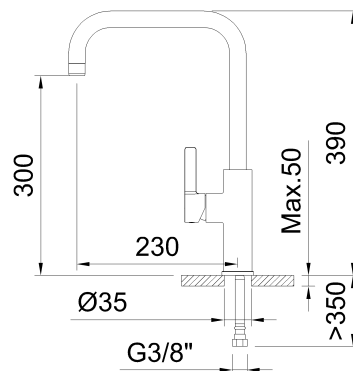

# clever

G R I F E R Í A

**REF:** 61186

**DESCRIPCIÓN:** Fregadero monomando con aireador, caño giratorio y flexibles 3/8" >350mm.

**SERIE:** ALPINA

**GAMA:** PLATINUM

**EAN:** 8425144241980

**NORMATIVA:** UNE 19703, UNE-EN 817

**IMAGEN PRODUCTO:**

**DIBUJO TÉCNICO:**

**ACABADO:**

Negro mate

**GARANTÍA:**

**CERTIFICACIONES:**

**RECAMBIOS:**

**61216**  
Aireador