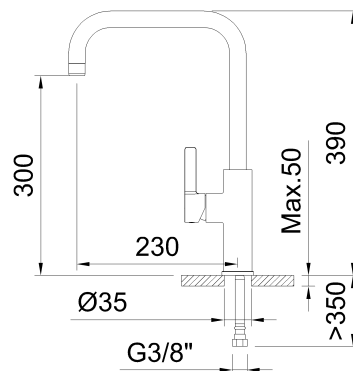

# clever

G R I F E R Í A

**REF:** 61187

**DESCRIPCIÓN:** Fregadero monomando con aireador, caño giratorio y flexibles 3/8" >350mm.

**SERIE:** ALPINA

**GAMA:** PLATINUM

**EAN:** 8425144241997

**NORMATIVA:** UNE 19703, UNE-EN 817

**IMAGEN PRODUCTO:**

**DIBUJO TÉCNICO:**

**ACABADO:**

Gunmetal cepillado PVD

**GARANTÍA:**

**CERTIFICACIONES:**

**RECAMBIOS:**

**61217**  
Aireador