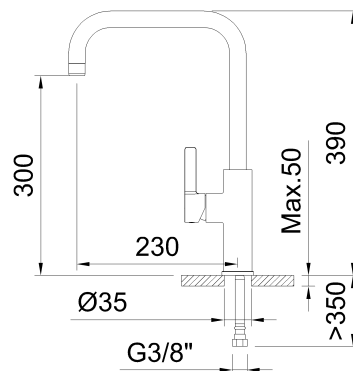

# clever

G R I F E R Í A

**REF:** 61188

**DESCRIPCIÓN:** Fregadero monomando con aireador, caño giratorio y flexibles 3/8" >350mm.

**SERIE:** ALPINA

**GAMA:** PLATINUM

**EAN:** 8425144242000

**NORMATIVA:** UNE 19703, UNE-EN 817

**IMAGEN PRODUCTO:**

**DIBUJO TÉCNICO:**

**ACABADO:**

Níquel cepillado PVD

**GARANTÍA:**

**CERTIFICACIONES:**

**RECAMBIOS:**

**61218**  
Aireador