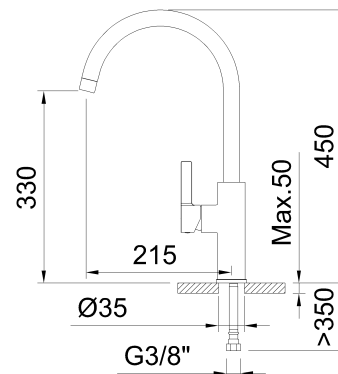

clever

G R I F E R Í A

REF: 61189

DESCRIPCIÓN: Fregadero monomando con aireador, caño giratorio y flexibles 3/8" >350mm.

SERIE: ALPINA

GAMA: PLATINUM

EAN: 8425144242017

NORMATIVA: UNE 19703, UNE-EN 817

IMAGEN PRODUCTO:

DIBUJO TÉCNICO:

ACABADO:

Cromado

GARANTÍA:

CERTIFICACIONES:

RECAMBIOS:

98789
Aireador