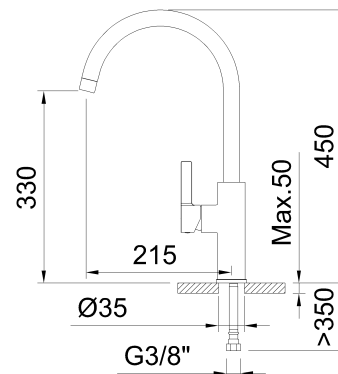

clever

G R I F E R I A

REF: 61190

DESCRIPCIÓN: Fregadero monomando con aireador, caño giratorio y flexibles 3/8" >350mm.

SERIE: ALPINA

GAMA: PLATINUM

EAN: 8425144242024

NORMATIVA: UNE 19703, UNE-EN 817

IMAGEN PRODUCTO:

DIBUJO TÉCNICO:

ACABADO:

Negro mate

GARANTÍA:

CERTIFICACIONES:

RECAMBIOS:

61216
Aireador