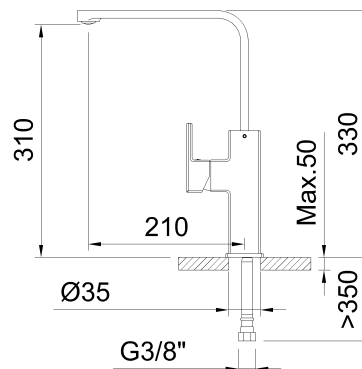

clever

G R I F E R Í A

REF: 61193

DESCRIPCIÓN: Fregadero monomando con aireador, caño giratorio y flexibles 3/8" >350mm.

SERIE: ALPINA

GAMA: PLATINUM

EAN: 8425144242055

NORMATIVA: UNE 19703, UNE-EN 817

IMAGEN PRODUCTO:

DIBUJO TÉCNICO:

ACABADO:

Cromado

GARANTÍA:

CERTIFICACIONES:

RECAMBIOS:

98791
Aireador