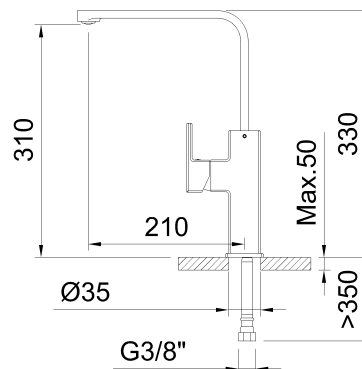

# clever

G R I F E R Í A

**REF:** 61195

**DESCRIPCIÓN:** Fregadero monomando con aireador, caño giratorio y flexibles 3/8" >350mm.

**SERIE:** ALPINA

**GAMA:** PLATINUM

**EAN:** 8425144242079

**NORMATIVA:** UNE 19703, UNE-EN 817

**IMAGEN PRODUCTO:**

**DIBUJO TÉCNICO:**

**ACABADO:**

Gunmetal cepillado PVD

**GARANTÍA:**

**CERTIFICACIONES:**

**RECAMBIOS:**

**98791**  
Aireador