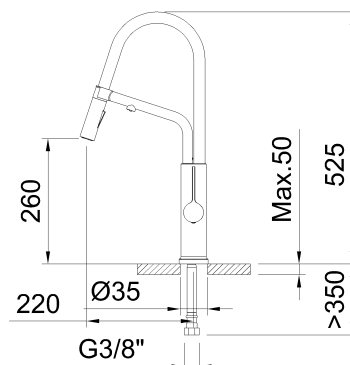

clever

G R I F E R I A

REF: 61834

DESCRIPCIÓN: Fregadero monomando 3 vías para equipos de tratamiento del agua, con 2 salidas de agua, caño giratorio y flexibles 3/8" >350mm.

SERIE: WT

GAMA: STYLES

EAN: 8425144261391

NORMATIVA: UNE 19703, UNE-EN 817

IMAGEN PRODUCTO:

DIBUJO TÉCNICO:

ACABADO:

Negro mate

NÚM. FUNCIONES:

PATENTADO / GARANTÍA:

RECAMBIOS: