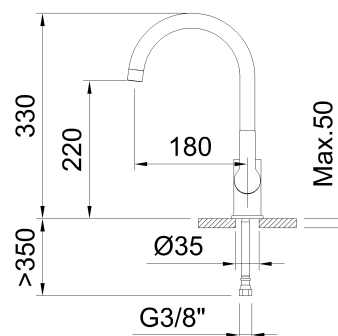

clever

G R I F E R Í A

REF: 62135

DESCRIPCIÓN: Fregadero monomando con aireador, caño conformado giratorio y flexibles 3/8" >350mm.

SERIE: GO!2

GAMA: STYLES BASIC

EAN: 8425144270638

NORMATIVA: UNE 19703, UNE-EN 817

IMAGEN PRODUCTO:

DIBUJO TÉCNICO:

ACABADO:

Cromado

GARANTÍA:

RECAMBIOS:

60687
Aireador

62138
Base

62139
Caño

96205
Cartucho cerámico
35

98772
Easyfix

62137
Maneta

TECNOLOGÍAS:

Facil instalación, sin
herramientas

clever

G R I F E R Í A