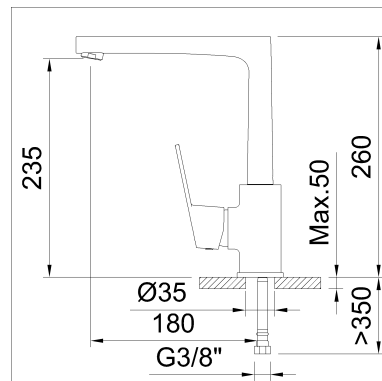

# clever

G R I F E R Í A

**REF:** 62241

**DESCRIPCIÓN:** Fregadero monomando con aireador, caño fundido giratorio y flexibles 3/8" >350mm.

**SERIE:** PANAM EVO XTREME

**GAMA:** STYLES PRO

**EAN:** 8425144273387

**NORMATIVA:** UNE 19703, UNE-EN 817

**IMAGEN PRODUCTO:**

**DIBUJO TÉCNICO:**

**ACABADO:**

Cromado

**GARANTÍA:**

**CERTIFICACIONES:**

**RECAMBIOS:**