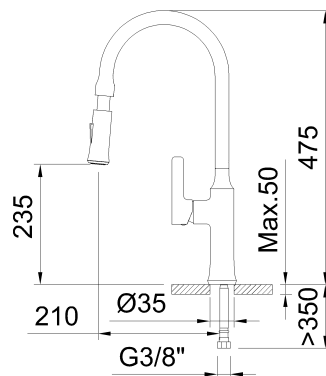

# clever

G R I F E R Í A

**REF:** 99440

**DESCRIPCIÓN:** Fregadero monomando con aireador, extraíble, caño giratorio y flexibles 3/8" >350mm.

**SERIE:** CHEF

**GAMA:** PLATINUM

**EAN:** 8425144163268

**NORMATIVA:** UNE 19703, UNE-EN 817

**IMAGEN PRODUCTO:**

**DIBUJO TÉCNICO:**

**ACABADO:**

Cromado

**NÚM. FUNCIONES:**

**GARANTÍA:**

**RECAMBIOS:**

**60619**  
Flexo para fregaderos extraíbles