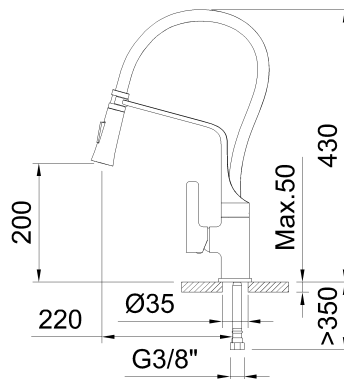

clever

G R I F E R Í A

REF: 99735**DESCRIPCIÓN:** Fregadero monomando con aireador, caño giratorio y flexibles 3/8" >350mm.**SERIE:** CHEF**GAMA:** PLATINUM**EAN:** 8425144170990**NORMATIVA:** UNE 19703, UNE-EN 817**IMAGEN PRODUCTO:****DIBUJO TÉCNICO:****ACABADO:**

Cromado

NÚM. FUNCIONES:**GARANTÍA:****RECAMBIOS:****60710**
Aireador**60927**
Caño**99543**
Cartucho cerámico
35**60314**
Ducha para
fregadero**98772**
Easyfix**99447**
Maneta**97688**
Superfix**TECNOLOGÍAS:**