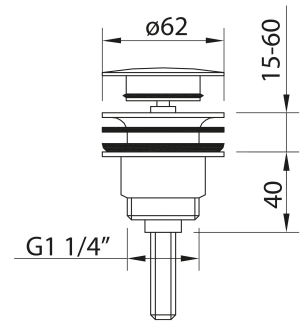

clever
GRIFERÍA BAÑO & COCINA

REF: 61819

DESCRIPCIÓN: Válvula desagüe universal sistema quick-clac 1 1/4".

SERIE: CLEVER CYR

GAMA: COMPLEMENTOS Y RECAMBIOS

EAN: 8425144261018

IMAGEN PRODUCTO:

DIBUJO TÉCNICO: