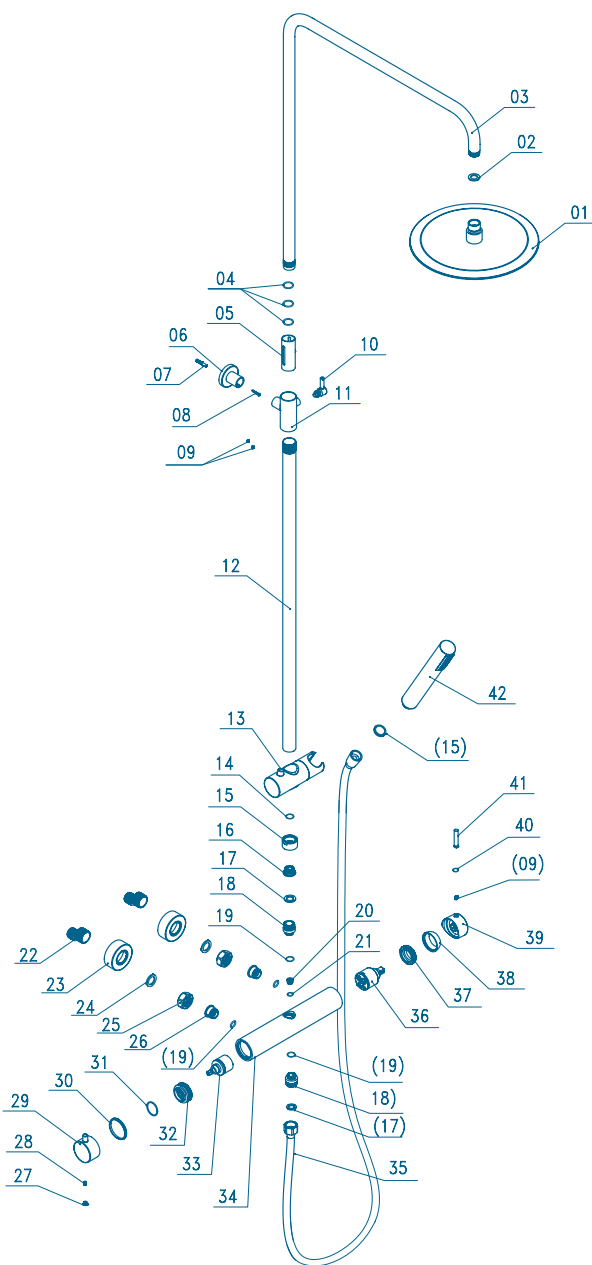

ESSENZA

Coluna de Duche | Cromada
EAN 5606240232475
REF. AD12041400

Desenho Técnico (mm)

ESSENZA

Coluna de Duche | Cromada

EAN 5606240232475

REF. AD12041400

Componentes

Legenda e componentes:

Nº	Componente	Material
1	Chuveiro Redondo	Plástico
2	O-Ring	Borracha
3	Barra	SS201
4-11	Suporte	Zinco + Borracha
12	Barra	SS201
13	Suporte do Chuveiro Ajustável	Plástico
14-21	Conector	Latão
22	Excêntrico	304SS
23	Espelho	Aço Inoxidável
24	Junta de Vedação	Borracha
25	Porca de Vedação	304SS
26	Casquilho	304SS
27	Dístico	Plástico
28	Parafuso	SS304
29	Manipulo	Zinco
30	O-Ring	Plástico
31	O-Ring	Borracha
32	Porca da Válvula Inversora	Latão
33	Válvula Inversora	POM e Cerâmica
34	Corpo	Latão
35	Ligação do Chuveiro	PVC
36	Cartucho	POM e Cerâmica
37	Porca do Cartucho	304SS
38	Tampa do Cartucho	Plástico
39	Manipulo	Zinco
40	Tampa	Zinco
41	Haste do Manipulo	304SS
42	Chuveiro de Mão	Plástico