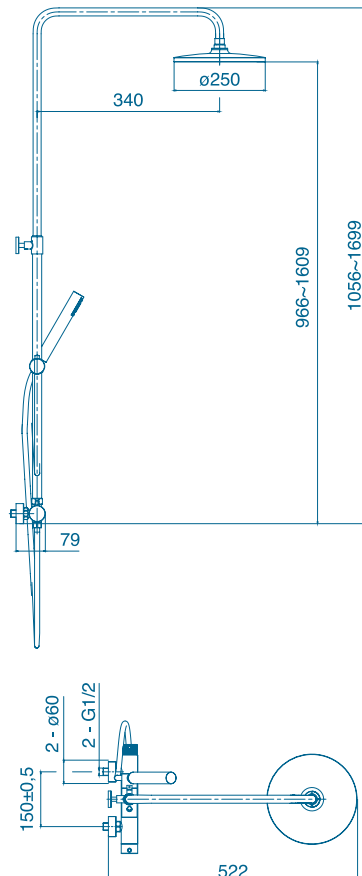

ESSENZA

Coluna de Duche | Cromada
EAN 5606240232475
REF. AD12041400

Desenho Técnico (mm)

ESSENZA

Coluna de Duche | Cromada

EAN 5606240232475

REF. AD12041400

Componentes

Legenda e componentes:

Nº	Componente	Material
1	Chuveiro Redondo	Plástico
2	O-Ring	Borracha
3	Barra	SS201
4-11	Suporte	Zinco + Borracha
12	Barra	SS201
13	Suporte do Chuveiro Ajustável	Plástico
14-21	Conector	Latão
22	Excêntrico	304SS
23	Espelho	Aço Inoxidável
24	Junta de Vedação	Borracha
25	Porca de Vedação	304SS
26	Casquilho	304SS
27	Dístico	Plástico
28	Parafuso	SS304
29	Manipulo	Zinco
30	O-Ring	Plástico
31	O-Ring	Borracha
32	Porca da Válvula Inversora	Latão
33	Válvula Inversora	POM e Cerâmica
34	Corpo	Latão
35	Ligação do Chuveiro	PVC
36	Cartucho	POM e Cerâmica
37	Porca do Cartucho	304SS
38	Tampa do Cartucho	Plástico
39	Manipulo	Zinco
40	Tampa	Zinco
41	Haste do Manipulo	304SS
42	Chuveiro de Mão	Plástico