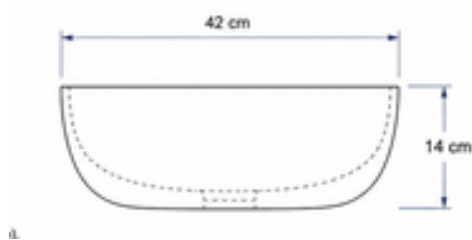

Características:

Design
Premium

Lavatório
de posar

Fácil limpeza
e manutenção

Material
resistente

Especificações técnicas:

Tipo de Produto	Lavatórios
Tipo de Instalação	De posar
Material	Cerâmica
Cor / Acabamento	Cinzeno marmoreado
Formato	Redondo
Diâmetro	42,0 cm // 42,0 cm
Altura	14,0 cm
Diâmetro da Válvula	Ø.40mm
Válvula	Não incluída
Torneira e Acessórios	Não incluídos
Referência	CR12010273