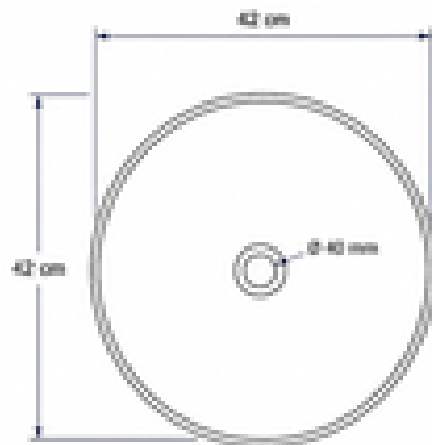

soluções completas
de casa de banho

REF: **CR12010273**

LAVATÓRIO BONN

ficha tecnica:

Características:

Design
Premium

Lavatório
de posar

Fácil limpeza
e manutenção

Material
resistente

Especificações técnicas:

| | |
|-----------------------|--------------------|
| Tipo de Produto | Lavatórios |
| Tipo de Instalação | De posar |
| Material | Cerâmica |
| Cor / Acabamento | Cinzeno marmoreado |
| Formato | Redondo |
| Diâmetro | 42,0 cm // 42,0 cm |
| Altura | 14,0 cm |
| Diâmetro da Válvula | Ø.40mm |
| Válvula | Não incluída |
| Torneira e Acessórios | Não incluídos |
| Referência | CR12010273 |