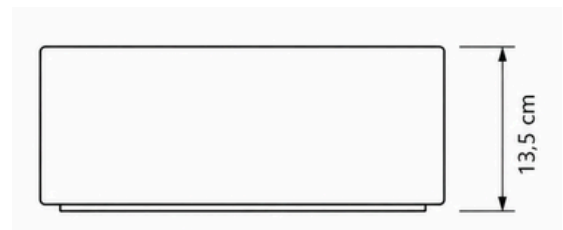

ficha tecnica: