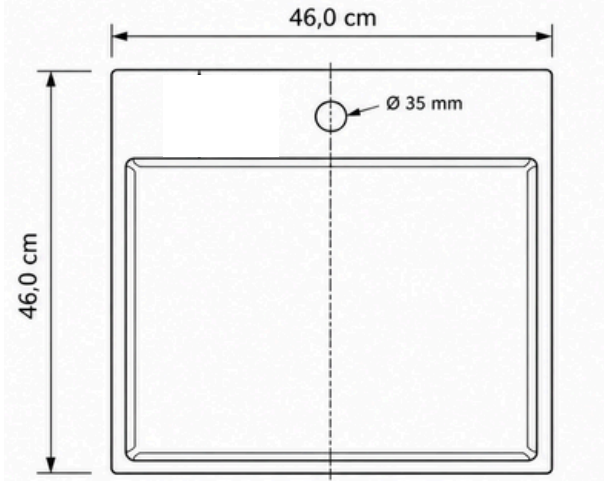

ficha tecnica: