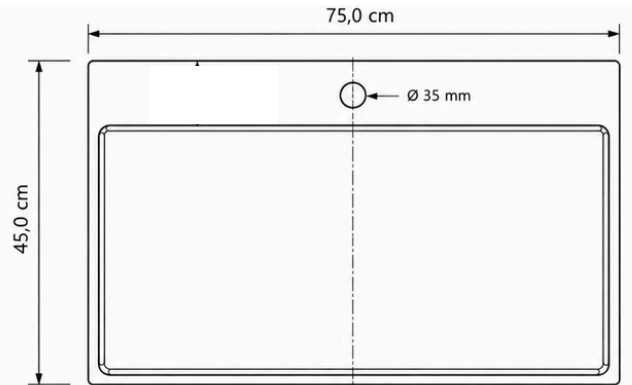

soluções completas
de casa de banho

REF: **CR12011136**

LAVATÓRIO DORTMUND

ficha tecnica:

Características:

Design
Premium

Lavatório
de pousar

Fácil limpeza
e manutenção

Material
resistente

Especificações técnicas:

| | |
|-----------------------|--------------------|
| Tipo de Produto | Lavatórios |
| Tipo de Instalação | De pousar |
| Material | Cerâmica |
| Cor / Acabamento | Branco |
| Formato | Retângular |
| Diâmetro | 75,0 cm // 45,0 cm |
| Altura | 13,5 cm |
| Válvula | Incluída |
| Torneira e Acessórios | Não incluídos |
| Referência | CR12011136 |