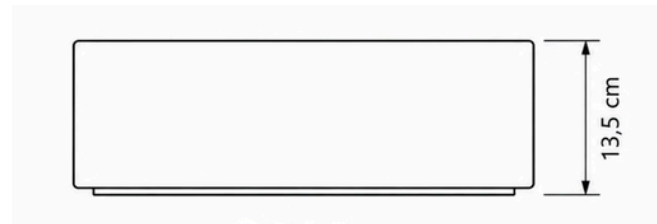

soluções completas
de casa de banho

REF: **CR12011136**

LAVATÓRIO DORTMUND

ficha tecnica:

Características:

Design
Premium

Lavatório
de pousar

Fácil limpeza
e manutenção

Material
resistente

Especificações técnicas:

| | |
|-----------------------|--------------------|
| Tipo de Produto | Lavatórios |
| Tipo de Instalação | De pousar |
| Material | Cerâmica |
| Cor / Acabamento | Branco |
| Formato | Retângular |
| Diâmetro | 75,0 cm // 45,0 cm |
| Altura | 13,5 cm |
| Válvula | Incluída |
| Torneira e Acessórios | Não incluídos |
| Referência | CR12011136 |