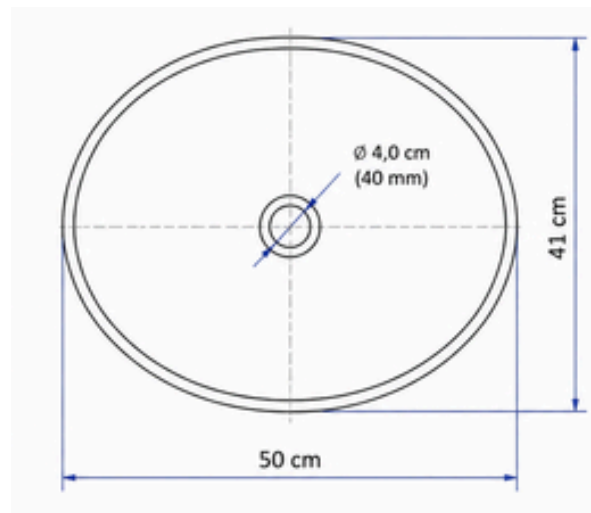

ficha tecnica: