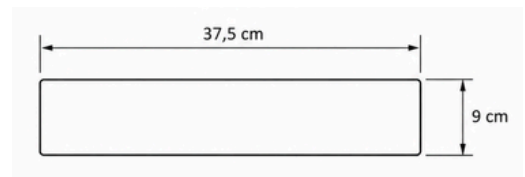

LAVATÓRIO DRESDEN

ficha tecnica:

Características:

Design
Premium

Lavatório
de pousar

Fácil limpeza
e manutenção

Material
resistente

Especificações técnicas:

Tipo de Produto	Lavatórios
Tipo de Instalação	De pousar
Material	Cerâmica
Cor / Acabamento	Branco
Formato	Redondo
Diâmetro	37,5 cm // 37,5 cm
Altura	9 cm
Diâmetro da Válvula	Ø40mm
Válvula	Não incluída
Torneira e Acessórios	Não incluídos
Referência	CR12011195