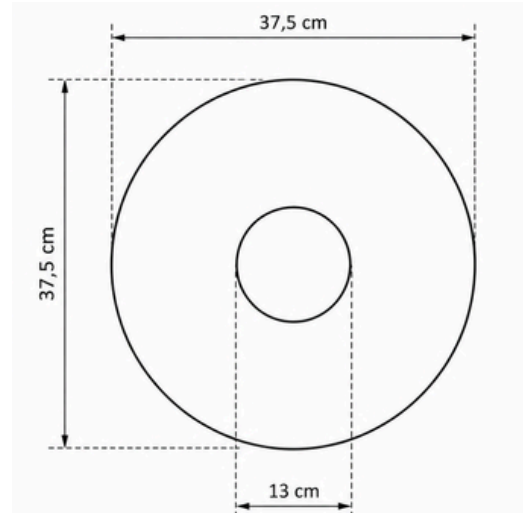

LAVATÓRIO DRESDEN

ficha tecnica:

Características:

Design
Premium

Lavatório
de pousar

Fácil limpeza
e manutenção

Material
resistente

Especificações técnicas:

Tipo de Produto	Lavatórios
Tipo de Instalação	De pousar
Material	Cerâmica
Cor / Acabamento	Branco
Formato	Redondo
Diâmetro	37,5 cm // 37,5 cm
Altura	9 cm
Diâmetro da Válvula	Ø40mm
Válvula	Não incluída
Torneira e Acessórios	Não incluídos
Referência	CR12011195