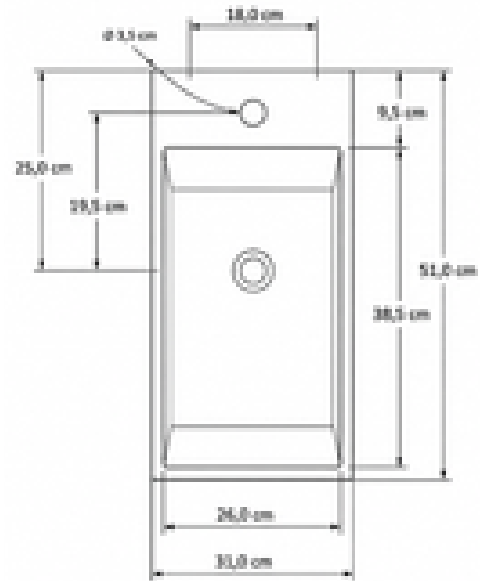

ficha tecnica: