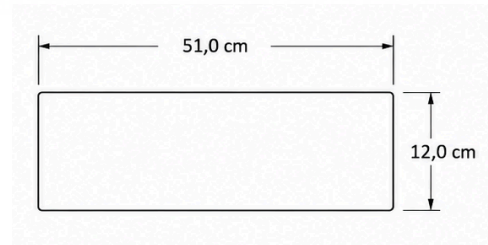

ficha tecnica: