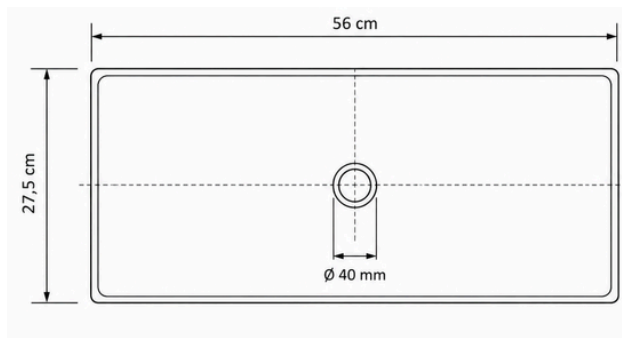

ficha tecnica: