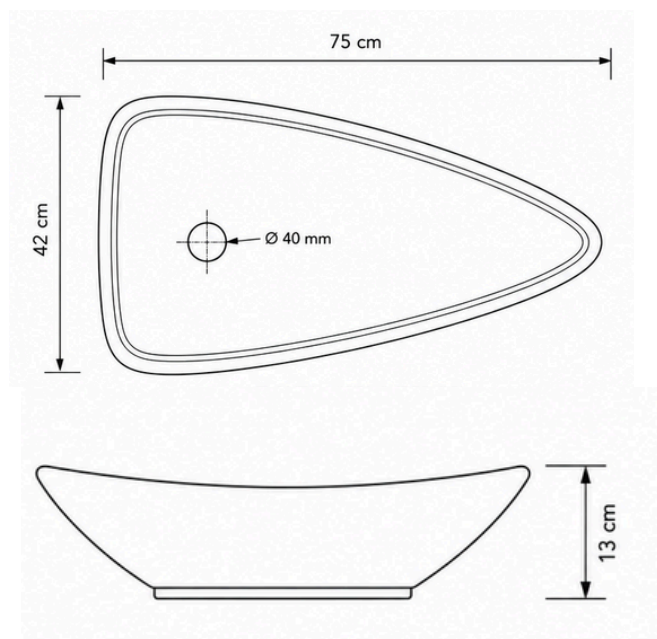

soluções completas
de casa de banho

REF: **CR12011385**

LAVATÓRIO HAMBURGO

ficha tecnica:

Características:

Design
Premium

Lavatório
de pousar

Fácil limpeza
e manutenção

Material
resistente

Especificações técnicas:

Tipo de Produto	Lavatórios
Tipo de Instalação	De pousar
Material	Cerâmica
Cor / Acabamento	Branco
Formato	Triangulad
Diâmetro	75,0 cm // 42,0 cm
Altura	13,0 cm
Diâmetro da Válvula	Ø40 mm
Válvula	Não incluída
Torneira e Acessórios	Não incluídos
Referência	CR12011385