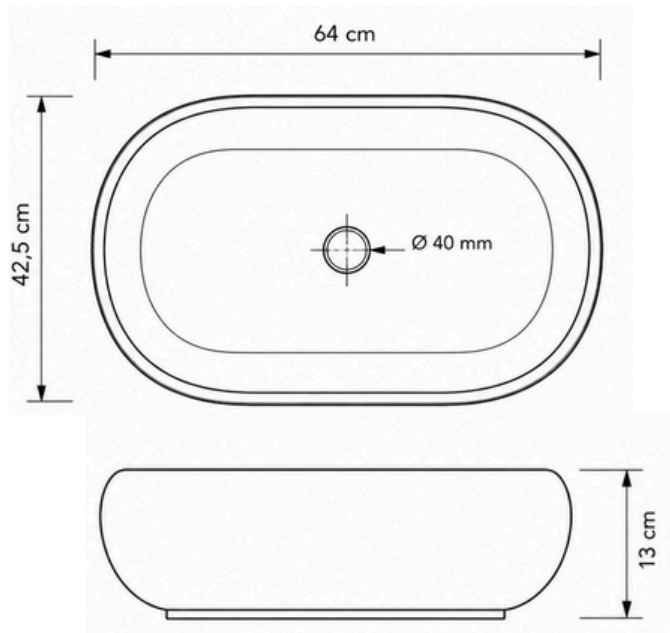

LAVATÓRIO BERLIM

ficha tecnica:

Características:

Design
Premium

Lavatório
de posar

Fácil limpeza
e manutenção

Material
resistente

Especificações técnicas:

Tipo de Produto	Lavatórios
Tipo de Instalação	De posar
Material	Cerâmica
Cor / Acabamento	Branco
Formato	Oval
Diâmetro	64,0 cm // 42,5 cm
Altura	13,0 cm
Diâmetro da Válvula	Ø40 mm
Válvula	Não incluída
Torneira e Acessórios	Não incluídos
Referência	CR12011391