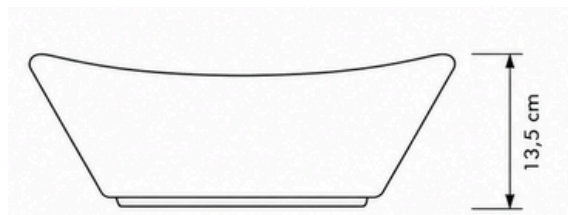

LAVATÓRIO BONA

ficha tecnica:

Características:

Design
Premium

Lavatório
de pousar

Fácil limpeza
e manutenção

Material
resistente

Especificações técnicas:

Tipo de Produto	Lavatórios
Tipo de Instalação	De pousar
Material	Cerâmica
Cor / Acabamento	Branco
Formato	Losango
Diâmetro	46,5 cm // 46,5 cm
Altura	13,5 cm
Diâmetro da Válvula	Ø40 mm
Válvula	Não incluída
Torneira e Acessórios	Não incluídos
Referência	CR12011435