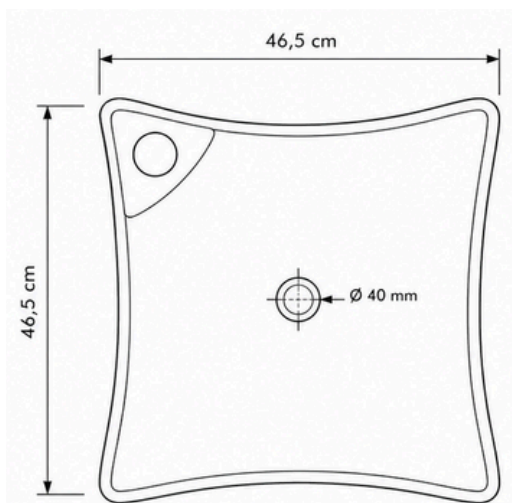

LAVATÓRIO BONA

ficha tecnica:

Características:

Design
Premium

Lavatório
de pousar

Fácil limpeza
e manutenção

Material
resistente

Especificações técnicas:

Tipo de Produto	Lavatórios
Tipo de Instalação	De pousar
Material	Cerâmica
Cor / Acabamento	Branco
Formato	Losango
Diâmetro	46,5 cm // 46,5 cm
Altura	13,5 cm
Diâmetro da Válvula	Ø40 mm
Válvula	Não incluída
Torneira e Acessórios	Não incluídos
Referência	CR12011435