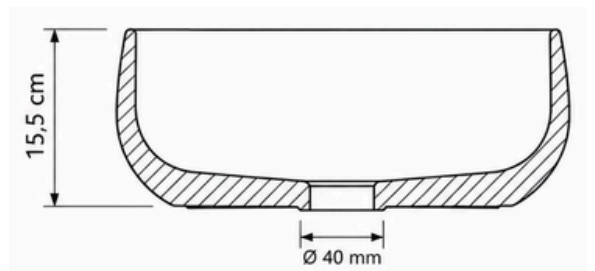

soluções completas
de casa de banho

REF: **CRL003**

LAVATÓRIO LILLE

ficha tecnica:

Características:

Design
Premium

Lavatório
de posar

Fácil limpeza
e manutenção

Material
resistente

Especificações técnicas:

Tipo de Produto	Lavatórios
Tipo de Instalação	De posar
Material	Cerâmica
Cor / Acabamento	Branco
Formato	Redondo
Diâmetro	40,0 cm // 40,0 cm
Altura	15,5 cm
Diâmetro da Válvula	Ø40 mm
Válvula	Não incluída
Torneira e Acessórios	Não incluídos
Referência	CRL003