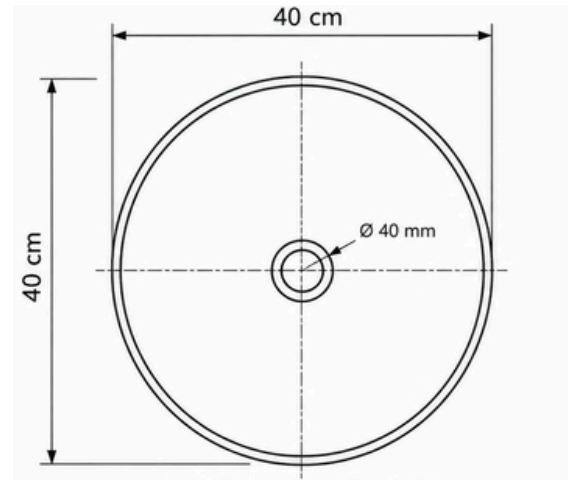

soluções completas
de casa de banho

REF: **CRL003**

LAVATÓRIO LILLE

ficha tecnica:

Características:

Design
Premium

Lavatório
de posar

Fácil limpeza
e manutenção

Material
resistente

Especificações técnicas:

Tipo de Produto	Lavatórios
Tipo de Instalação	De posar
Material	Cerâmica
Cor / Acabamento	Branco
Formato	Redondo
Diâmetro	40,0 cm // 40,0 cm
Altura	15,5 cm
Diâmetro da Válvula	Ø40 mm
Válvula	Não incluída
Torneira e Acessórios	Não incluídos
Referência	CRL003