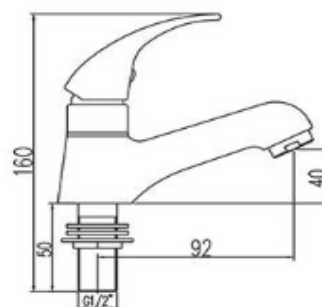

FICHA TÉCNICA

REFERÊNCIA 680

TORNEIRA LAVATÓRIO COLUNA

25F

M.3070(M24)

680
Torneira lavatório coluna
Basin tap
Grifo lavabo

Descrição	Torneira de lavatório coluna
Ligação	1/2"
Cartucho	25F
Arejador	M.3070 (M24)
Altura total	160 mm
Projeção da bica	92 mm
Altura da saída	40 mm